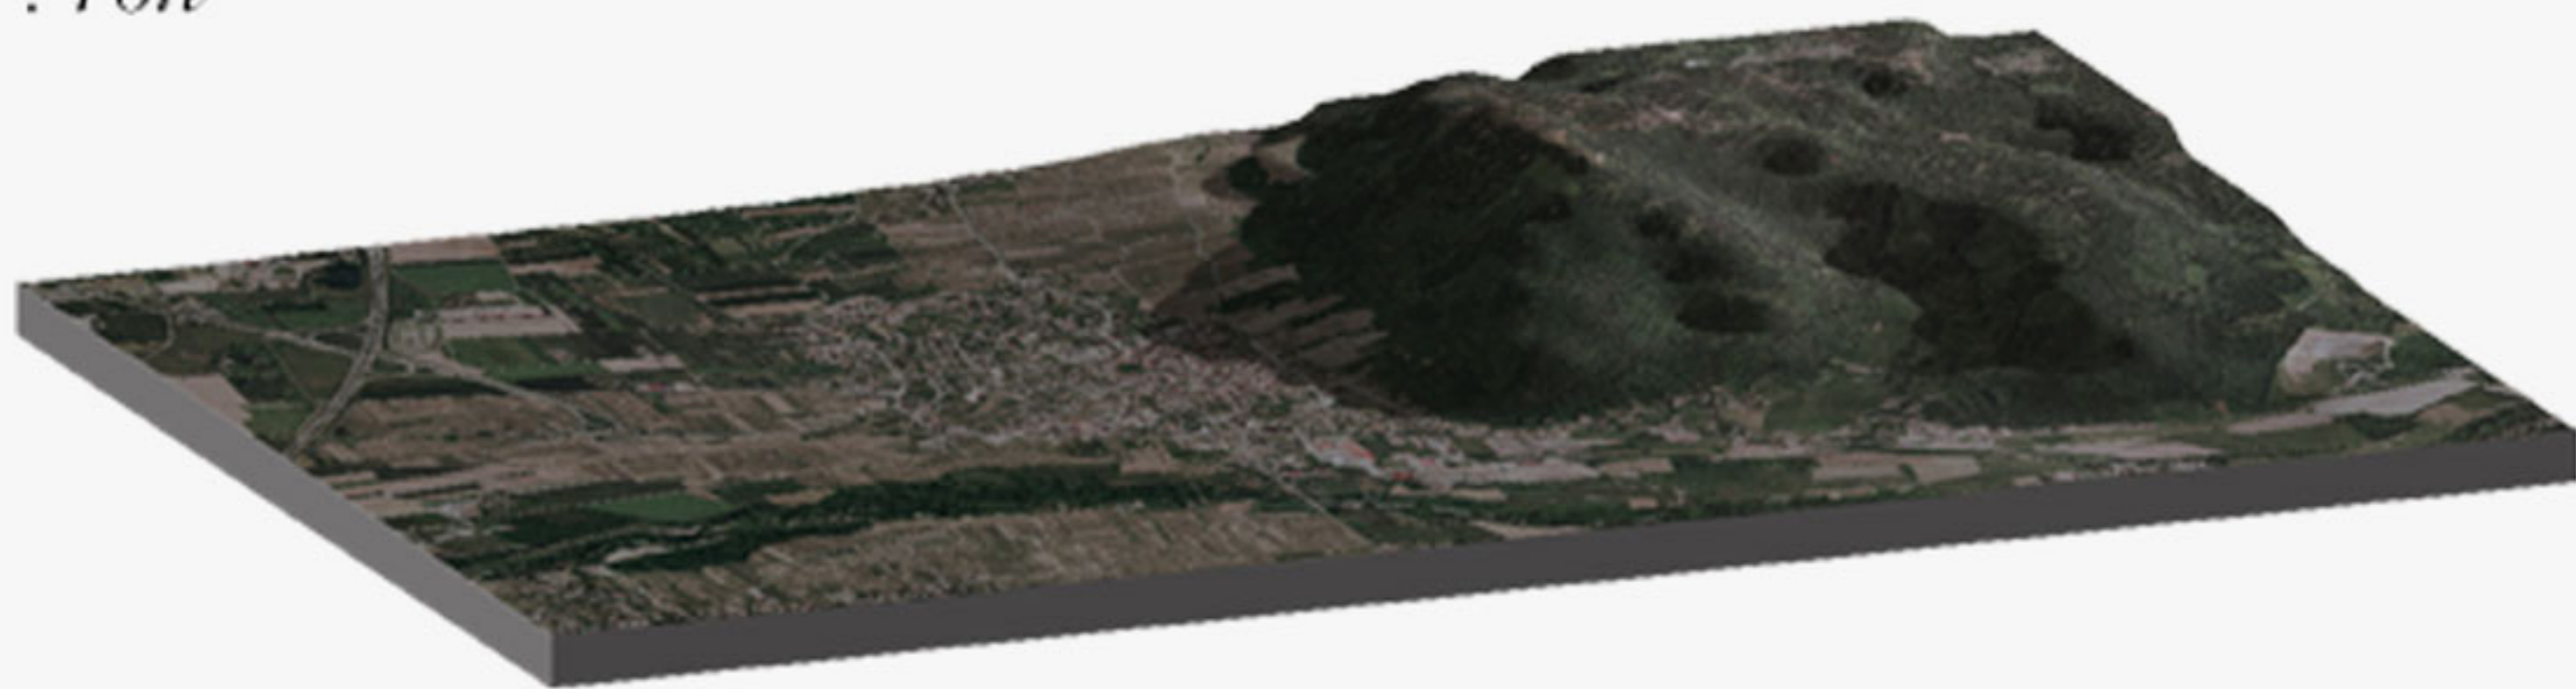

Diagramme paysager

*Commune de Chatenois,
avec éclairage de jour en
decembre . 8h du matin*

*Commune de Chatenois, avec éclairage en fin d'après-midi en decembre
. 16h*

Realisation Autocad