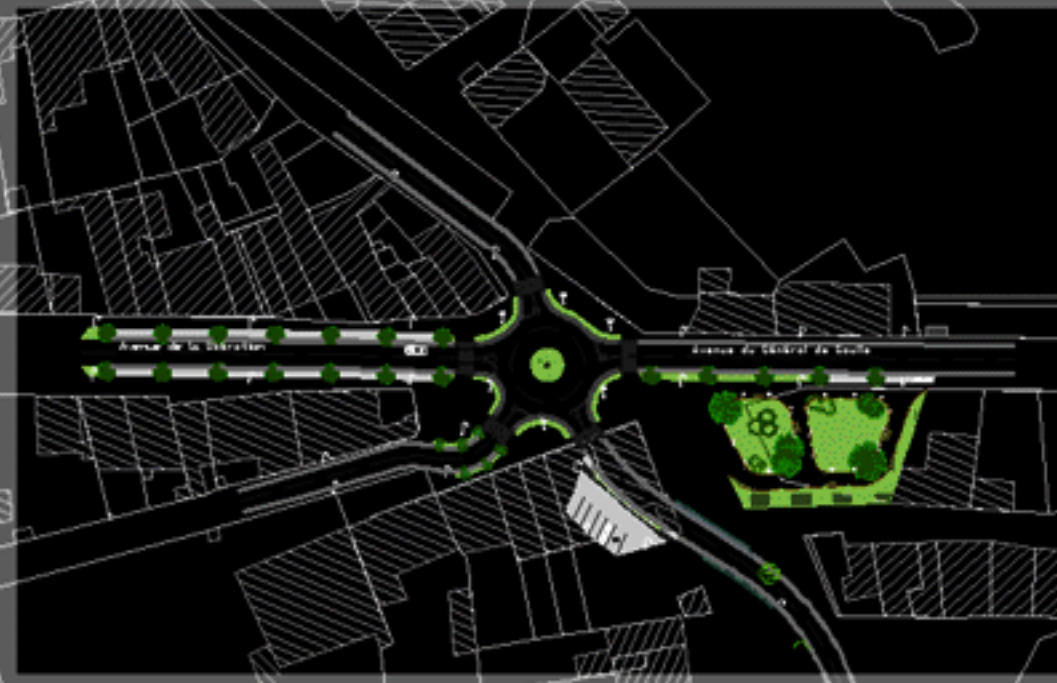

Landrea Elodie

Infographie
paysagère

Elaboration de palettes végétales grâce à une banque de donnée.

Intégration du projet sur la photo de l'état des lieux.

Travaux sur AutoCAD :

- Plan d'aménagement
- Plan de plantation
- Plan de recolement
- Coupes techniques

Simulation d'après un plan ou des croquis esquissant le projet.

Croquis et perspectives fait à la main

LANDREA Elodie
La Vergne
16 500 SAINT MAURICE DES LIONS
06.85.67.74.33
elandrea@laposte.net

Expérience professionnelles