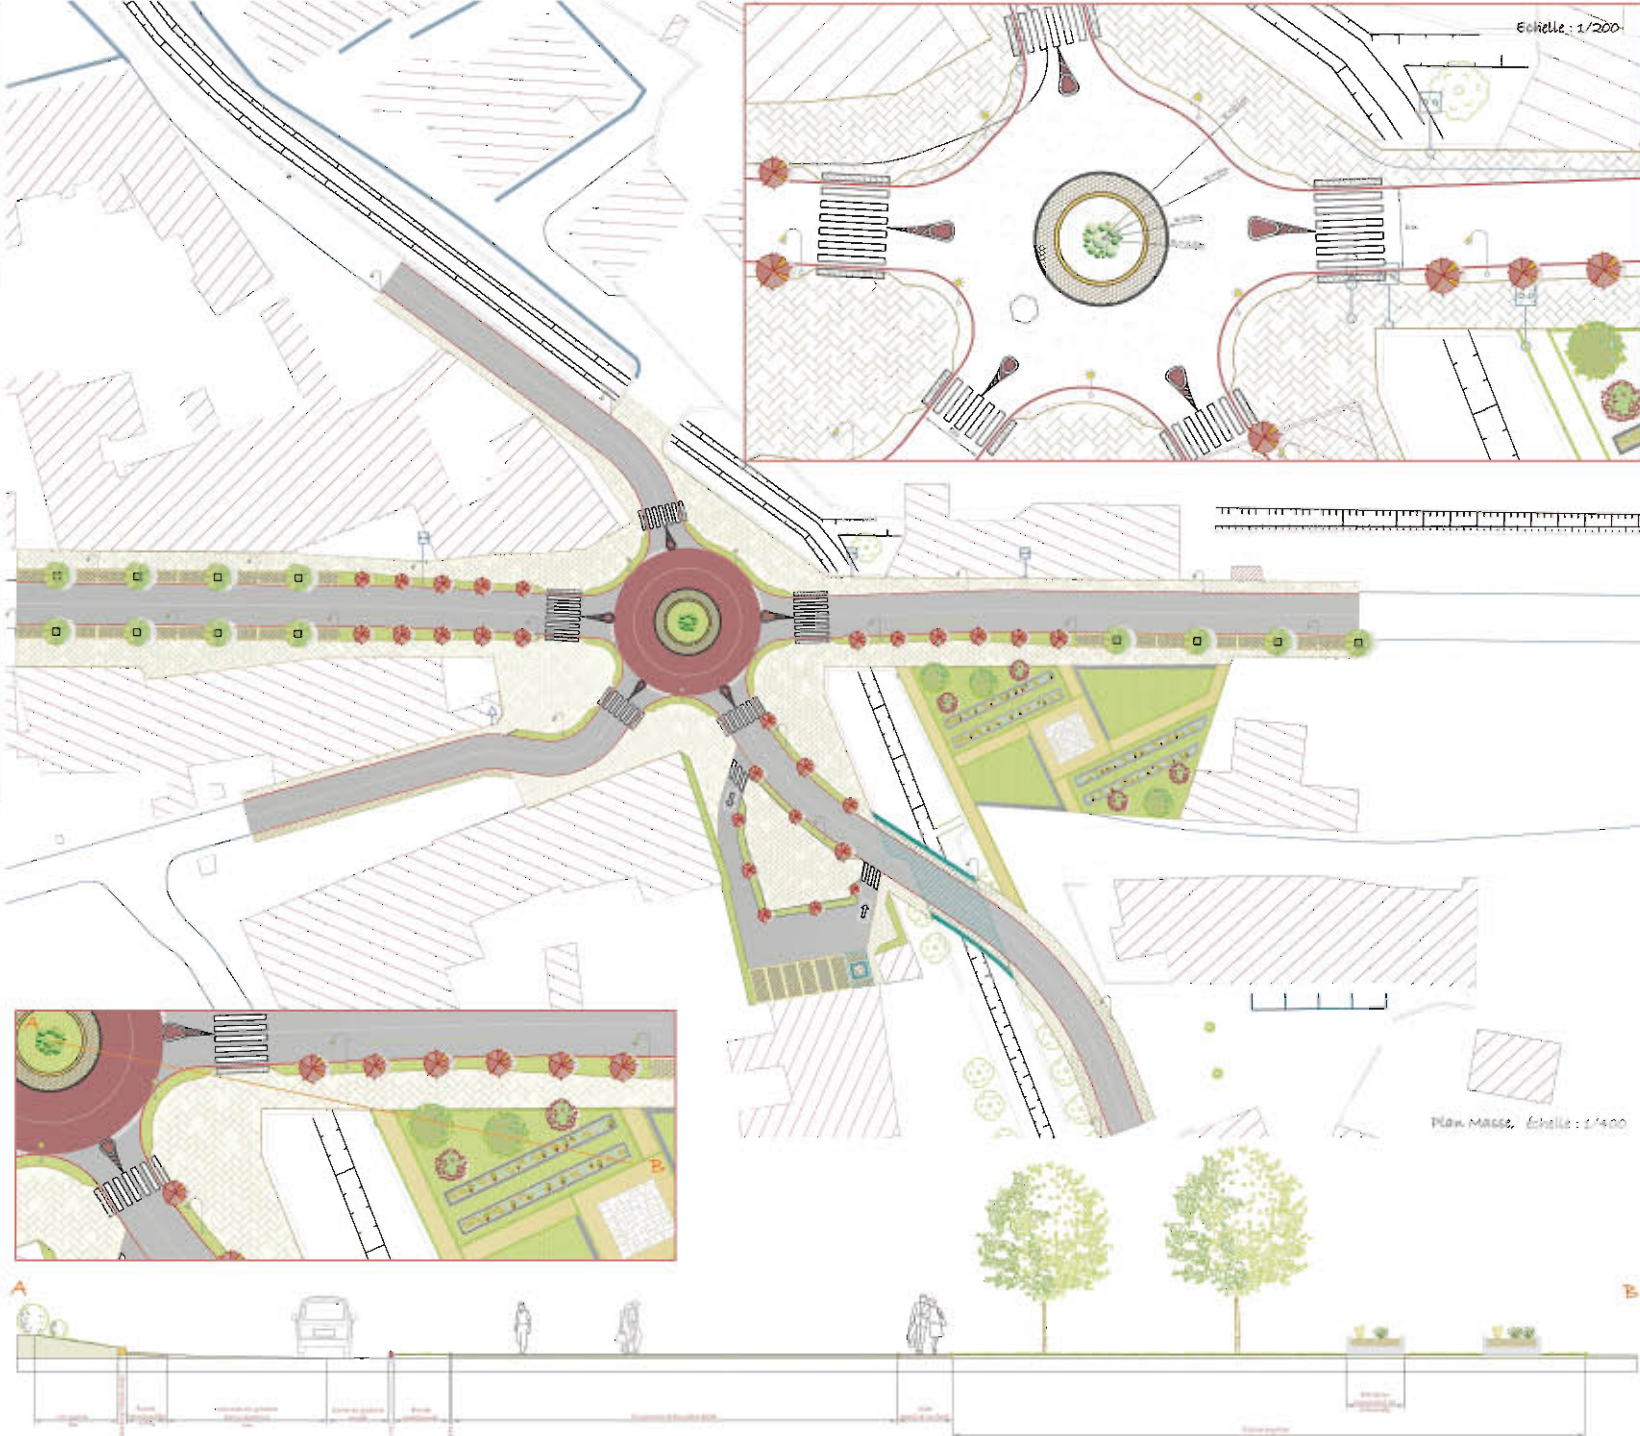

# Aménagement du Giratoire

Avenue du Général de Gaulle - Place Dr Fieffer - Rue du Maréchal Lestour

Echelle : 1/10 000

## PHASE PROJET

Decembre / Janvier 2019

Plan de Mass & Coupe de Principe

Mise au point : 01/2019 jusqu'à fin d'été

Faire 2017 / 2020 à évaluer

### Voie

### Espaces verts

Echelle : 1/200

Plan de Mass, échelle : 1/400

Coupe de Principe, échelle : 1/200