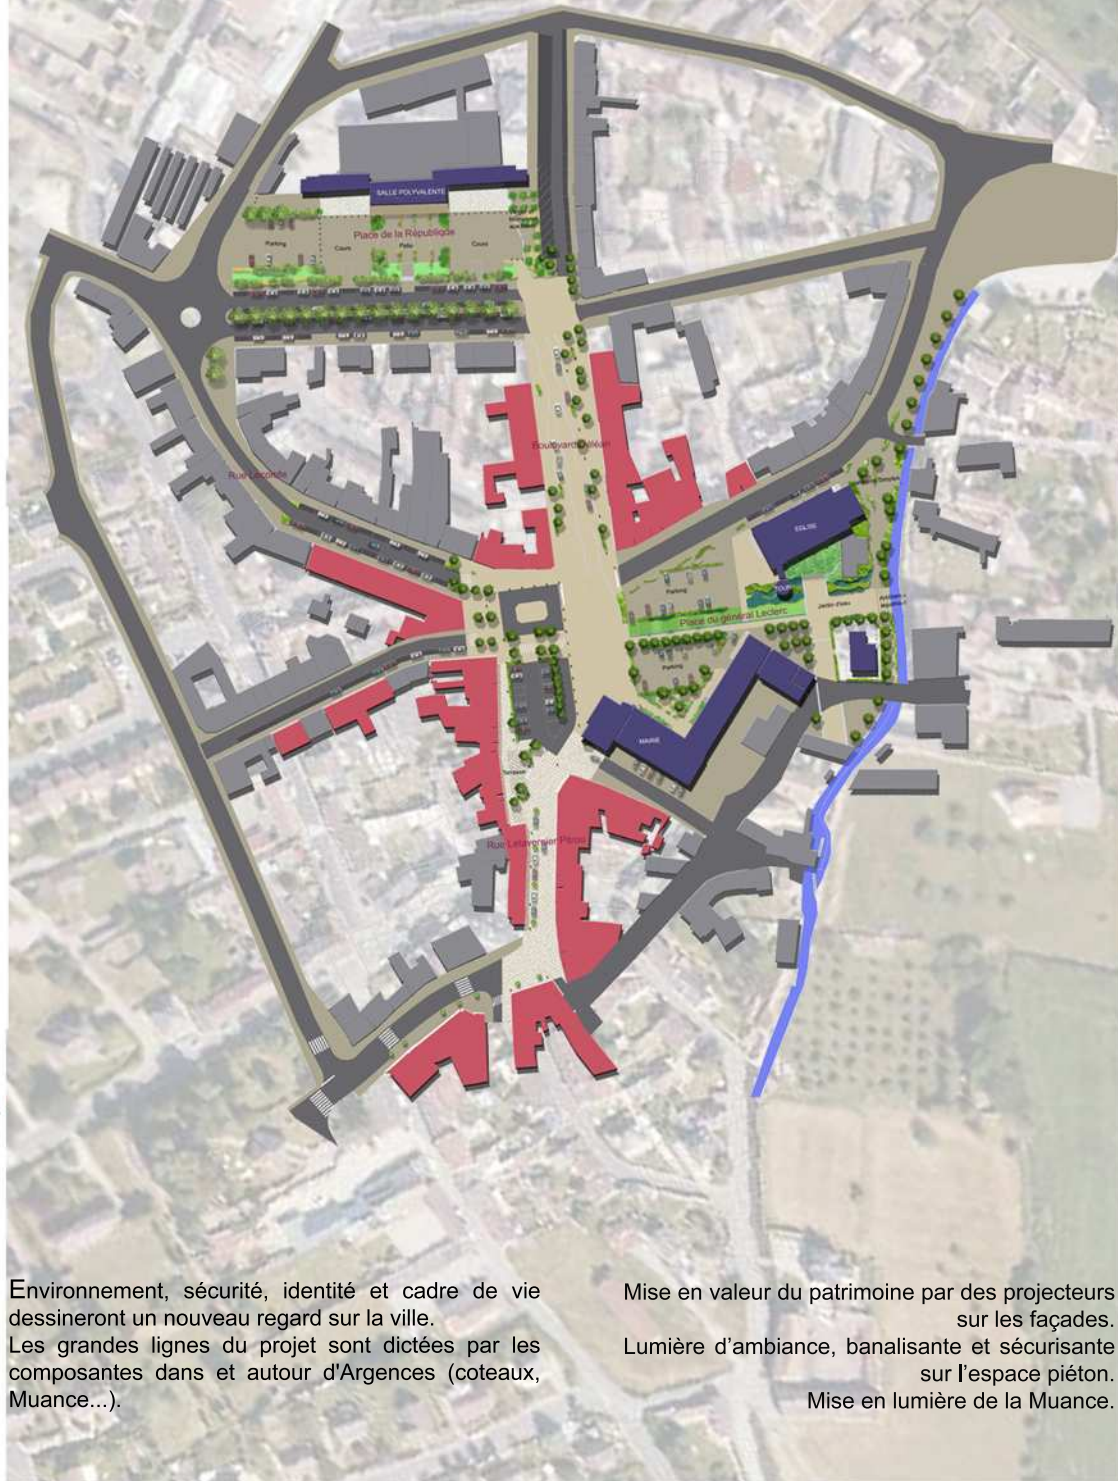

Conforter l'axe extérieur

Privilégier le piéton

Tisser des liens et unifier l'espace

Mise en lumière

Environnement, sécurité, identité et cadre de vie dessineront un nouveau regard sur la ville. Les grandes lignes du projet sont dictées par les composantes dans et autour d'Argences (coteaux, Muance...).

Mise en valeur du patrimoine par des projecteurs sur les façades. Lumière d'ambiance, banalisante et sécurisante sur l'espace piéton. Mise en lumière de la Muance.

UNE IDENTITE URBAINE...

Des revêtements...