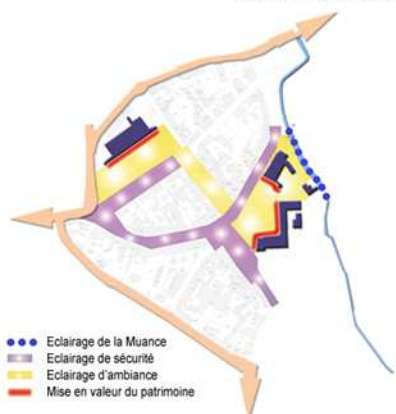

Conforter l'axe extérieur

Privilégier le piéton

Tisser des liens et unifier l'espace

Mise en lumière

Environnement, sécurité, identité et cadre de vie dessineront un nouveau regard sur la ville. Les grandes lignes du projet sont dictées par les composantes dans et autour d'Argences (coteaux, Muance...).

Mise en valeur du patrimoine par des projecteurs sur les façades. Lumière d'ambiance, banalisante et sécurisante sur l'espace piéton. Mise en lumière de la Muance.

UNE IDENTITE URBAINE...

Des revêtements...