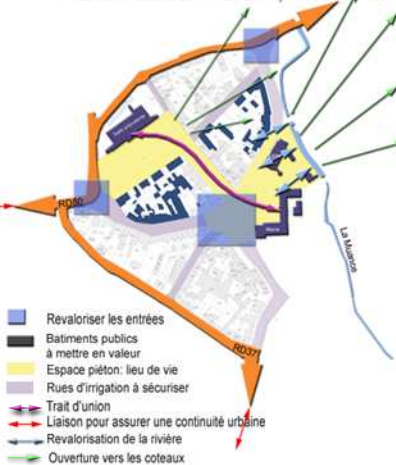

Conforter l'axe extérieur

Privilégier le piéton

Tisser des liens et unifier l'espace

Mise en lumière

Environnement, sécurité, identité et cadre de vie dessineront un nouveau regard sur la ville. Les grandes lignes du projet sont dictées par les composantes dans et autour d'Argences (coteaux, Muance...).