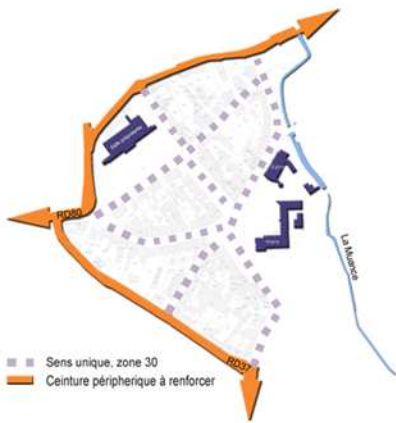

Conforter l'axe extérieur

Privilégier le piéton

Tisser des liens et unifier l'espace

Mise en lumière

Environnement, sécurité, identité et cadre de vie dessineront un nouveau regard sur la ville. Les grandes lignes du projet sont dictées par les composantes dans et autour d'Argences (coteaux, Muance...).